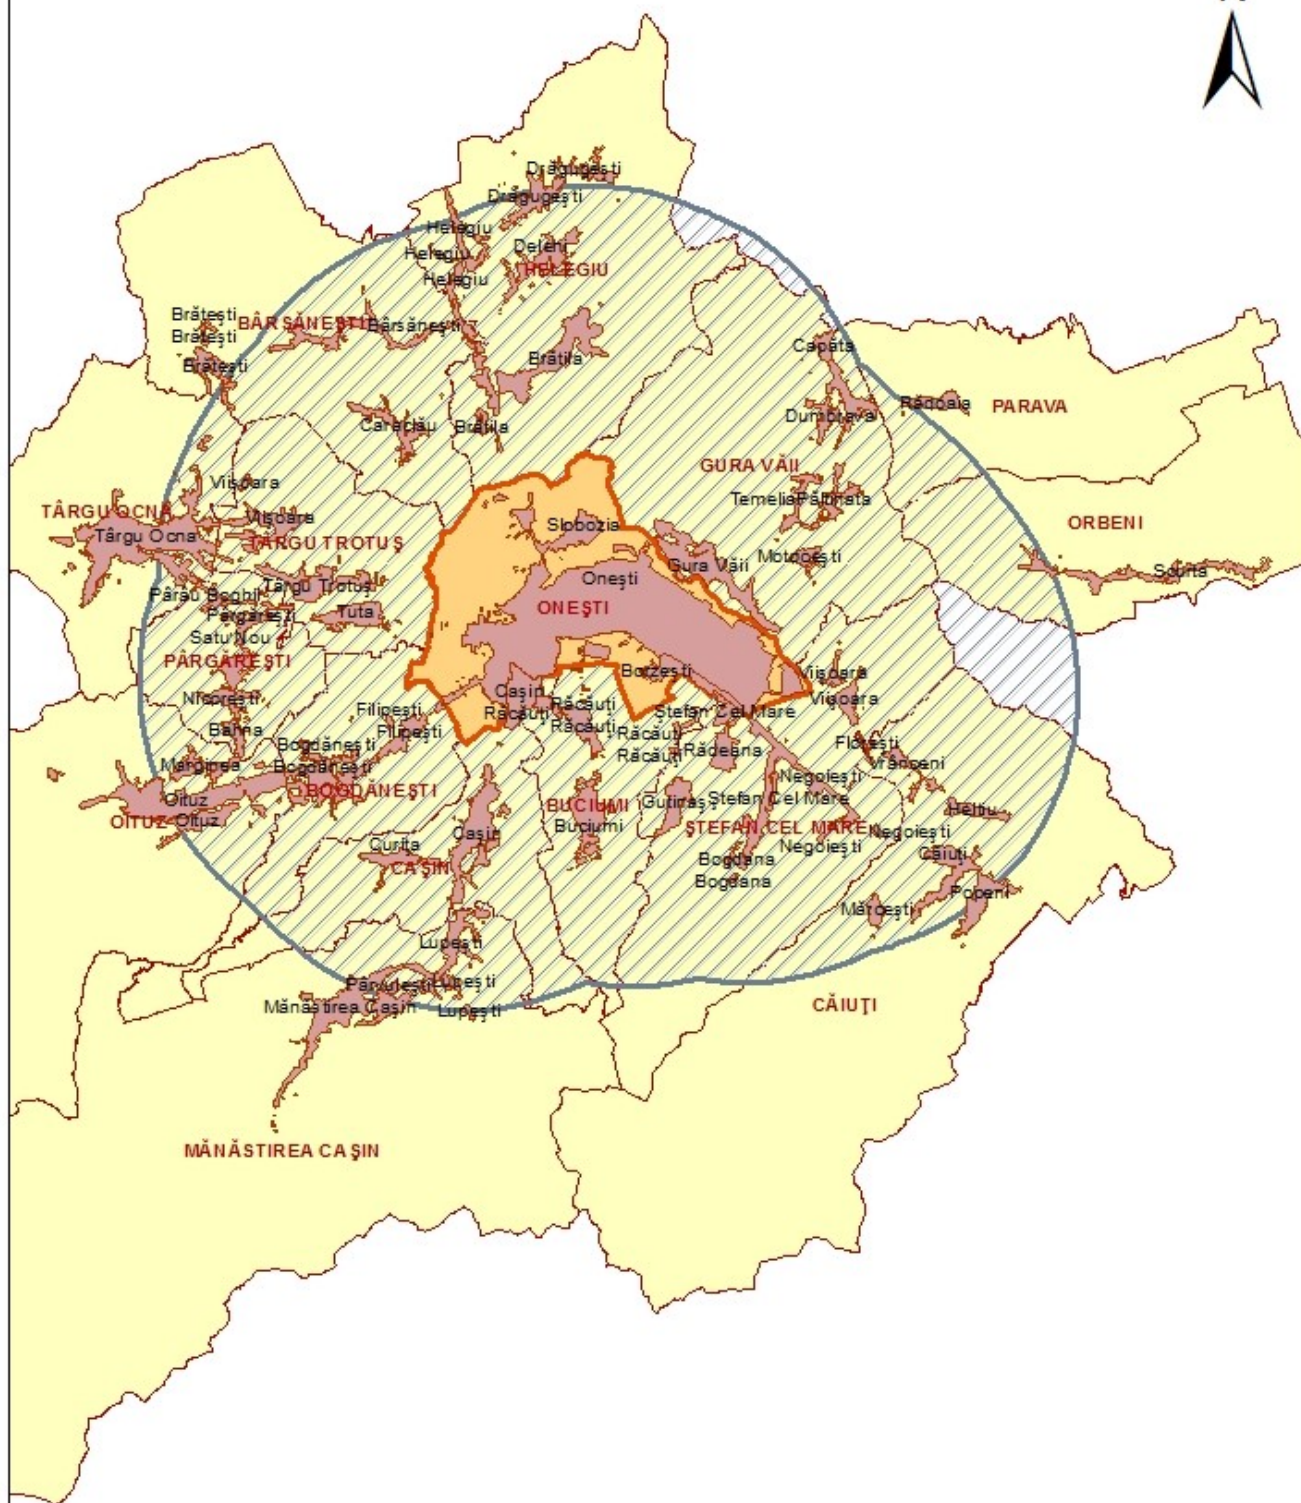

Unități administrativ teritoriale și localități cuprinse în zona de 8 km

în jurul UAT ONEȘTI – județul BACĂU

Nr. Crt.	JUDET	Denumire UAT	Denumire localitate	SIRUTA Localitate
1	BACĂU	BÂRSĂNEȘTI	Bârsănești	21463
2			Brătești	21481
3			Caraclău	21490
4	BACĂU	BOGDĂNEȘTI	Bogdănești	21579
5			Filipești	21588
6	BACĂU	BUCIUMI	Buciumi	20705
7			Răcăuți	20732
8	BACĂU	CĂIUȚI	Căiuți	21766
9			Florești	21793
10			Heltiu	21800
11			Mărcești	21819
12			Popeni	21828
13			Vrânceni	21846
14	BACĂU	CAȘIN	Cașin	21739
15			Curița	21748
16	BACĂU	GURA VĂII	Capăta	20625
17			Dumbrava	20634
18			Gura Văii	20616
19			Motocești	20643
20			Păltinata	20652
21			Temelia	20661
22	BACĂU	HELEGIU	Brătila	22914
23			Deleni	22923
24			Drăgugești	22932
25			Helegiu	22905
26	BACĂU	MĂNĂSTIREA CAȘIN	Lupești	23467
27			Mănăstirea Cașin	23458
28			Pârvulești	23476
29	BACĂU	OITUZ	Marginea	23840
30			Oituz	23804
31	BACĂU	ORBENI	Scurta	23966
32	BACĂU	PARAVA	Rădoaia	24061
33	BACĂU	PÂRGĂREȘTI	Bahna	24294
34			Nicorești	24301
35			Pârâu Boghii	24310
36			Pârgărești	24285
37			Satu Nou	24329
38	BACĂU	ȘTEFAN CEL MARE	Bogdana	20698
39			Gutinaș	20714
40			Negoiești	20723
41			Rădeana	20741

42			Ștefan Cel Mare	20689
43			Viișoara	20750
44	BACĂU	TÂRGU OCNA	Târgu Ocna	20974
45			Târgu Trotuș	25834
46	BACĂU	TÂRGU TROTUȘ	Tuta	25843
47			Viișoara	25852
48			Borzești	20581
49	BACĂU	ONEȘTI	Onești	20572
50			Slobozia	20590

Unități administrativ teritoriale și localități cuprinse în zona de 8 km în jurul UAT ONEȘTI - județul BACĂU

Legenda

-  UAT Onești
-  Buffer UAT Onești
-  Localități intersectate de buffer UAT Onești
-  UAT ce conțin localități intersectate de buffer UAT Onești